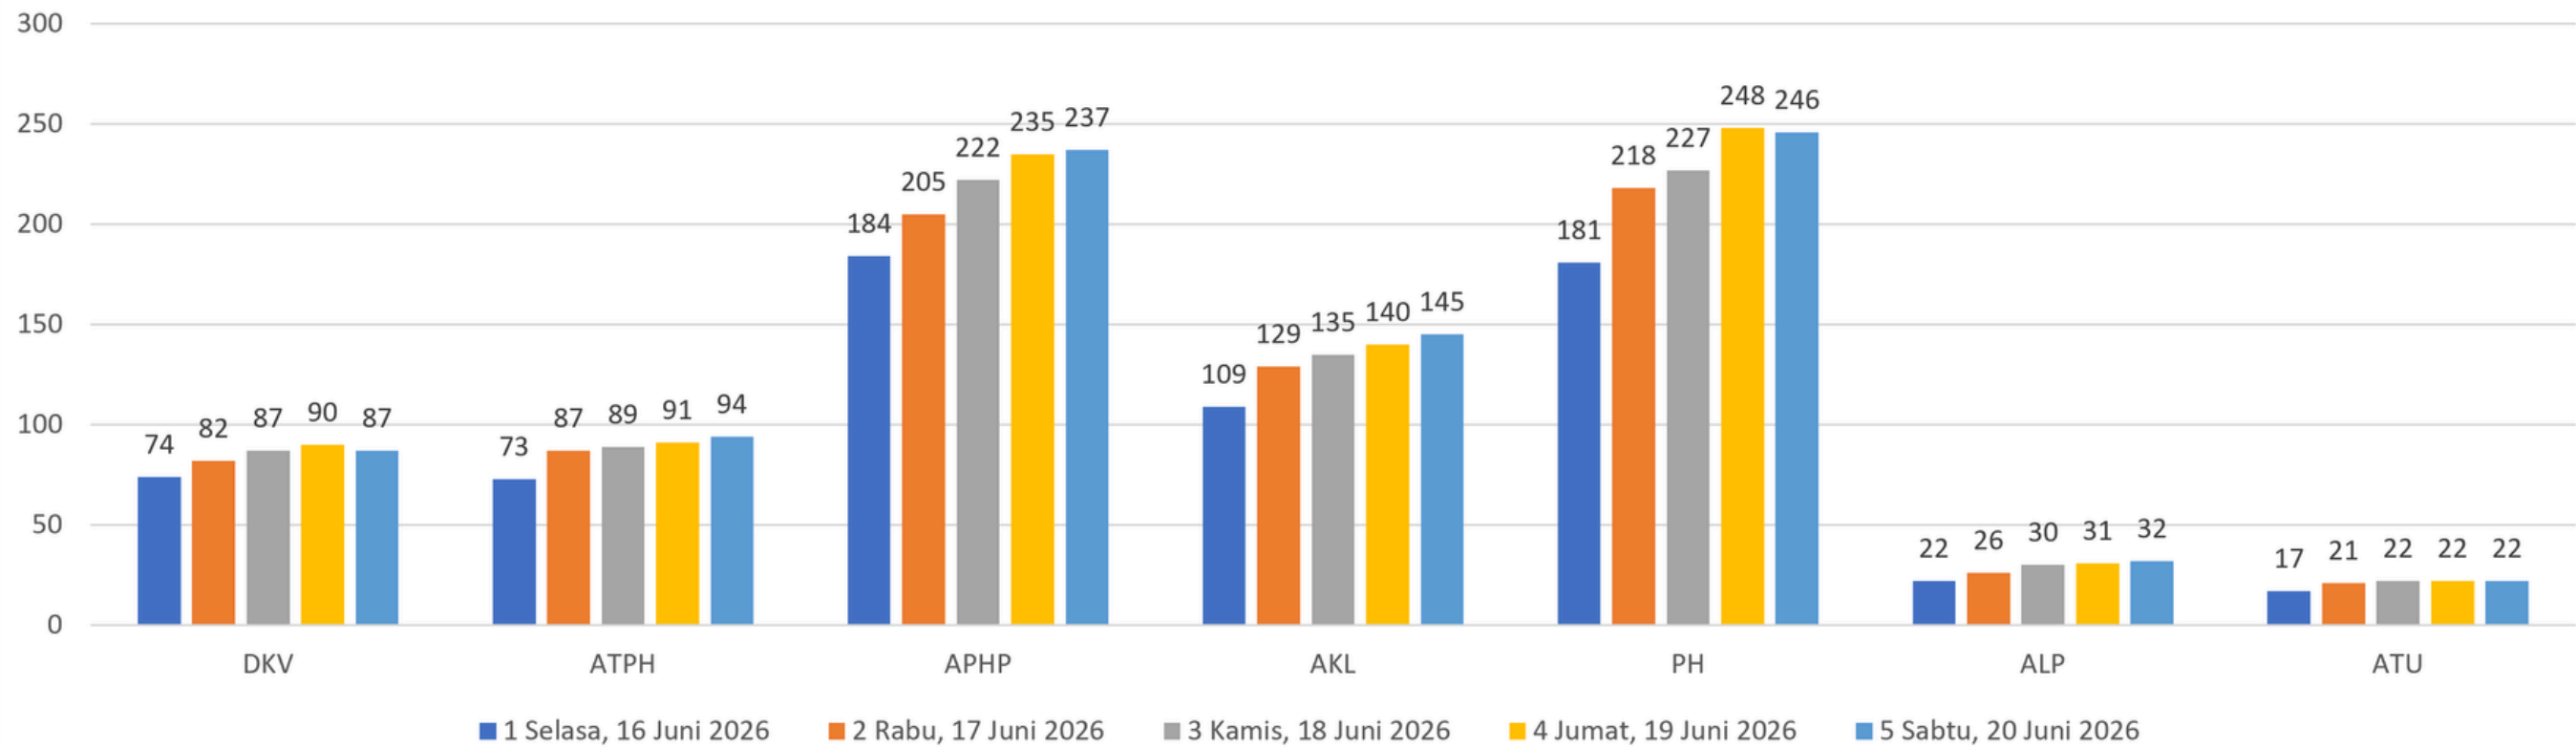

## Rekapitulasi Jumlah Pendaftar SPMB SMKN 2 Rangkasbitung Tahun Ajaran 2026/2027

1. DKV : Desain Komunikasi Visual
2. ATPH : Agribisnis Tanaman Pangan dan Hortikultura
3. APHP : Agribisnis Pengolahan Hasil Pertanian
4. AKL : Akuntansi dan Keuangan Lembaga
5. PH : Perhotelan
6. ALP : Agribisnis Lanskap dan Pertamanan
7. ATU : Agribisnis Ternak Unggas

**Total Pendaftar: 855**